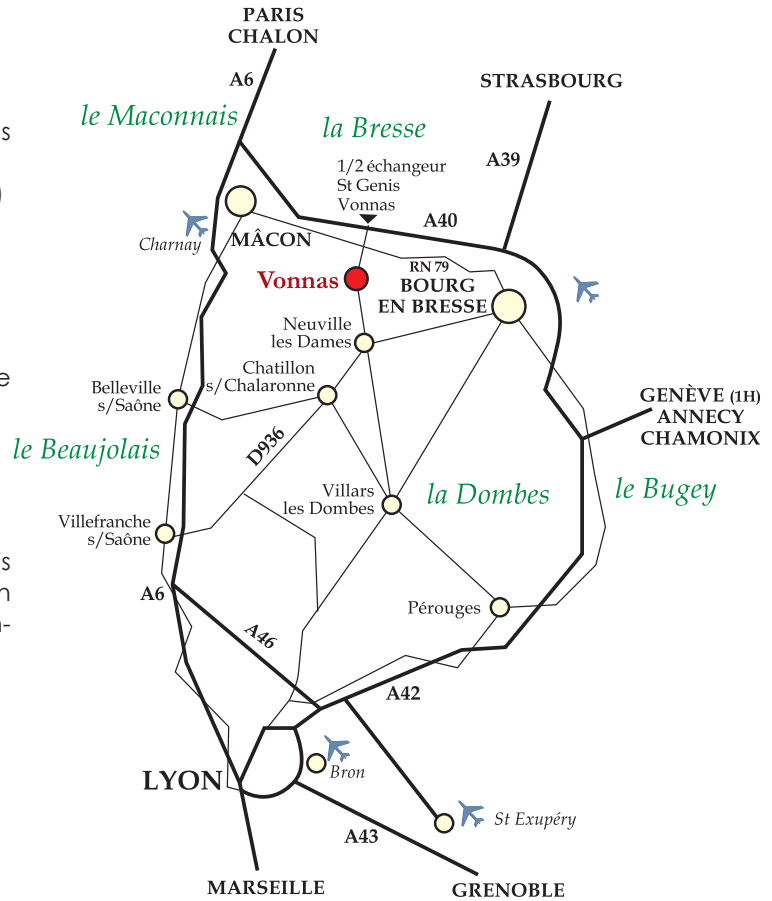

plan d'accès

De Lyon :

Distance : 68.82 km / Durée (1) : 01H08

À l'arrivée :

Traverser entièrement le village de Vonnas tout droit.

À la sortie du village, prendre à gauche (D80) pendant 2 Km.

De Mâcon :

Distance : 19.28 km / Durée (1) : 0H23

À l'arrivée :

Le Château de Luponnas se trouvera sur votre droite, 2 Km avant l'entrée dans Vonnas.

De Bourg-en-Bresse :

Distance : 22 km / Durée (1) : 0H26

À l'arrivée :

Ne pas entrer dans le centre du village mais continuer tout droit sur la route de Mâcon (D80) pendant 2Km après l'intersection d'entrée de village.

De Paris :

En TGV :

PARIS GARE DE LYON

MACON LOCHÉ TGV

Durée : 01h37